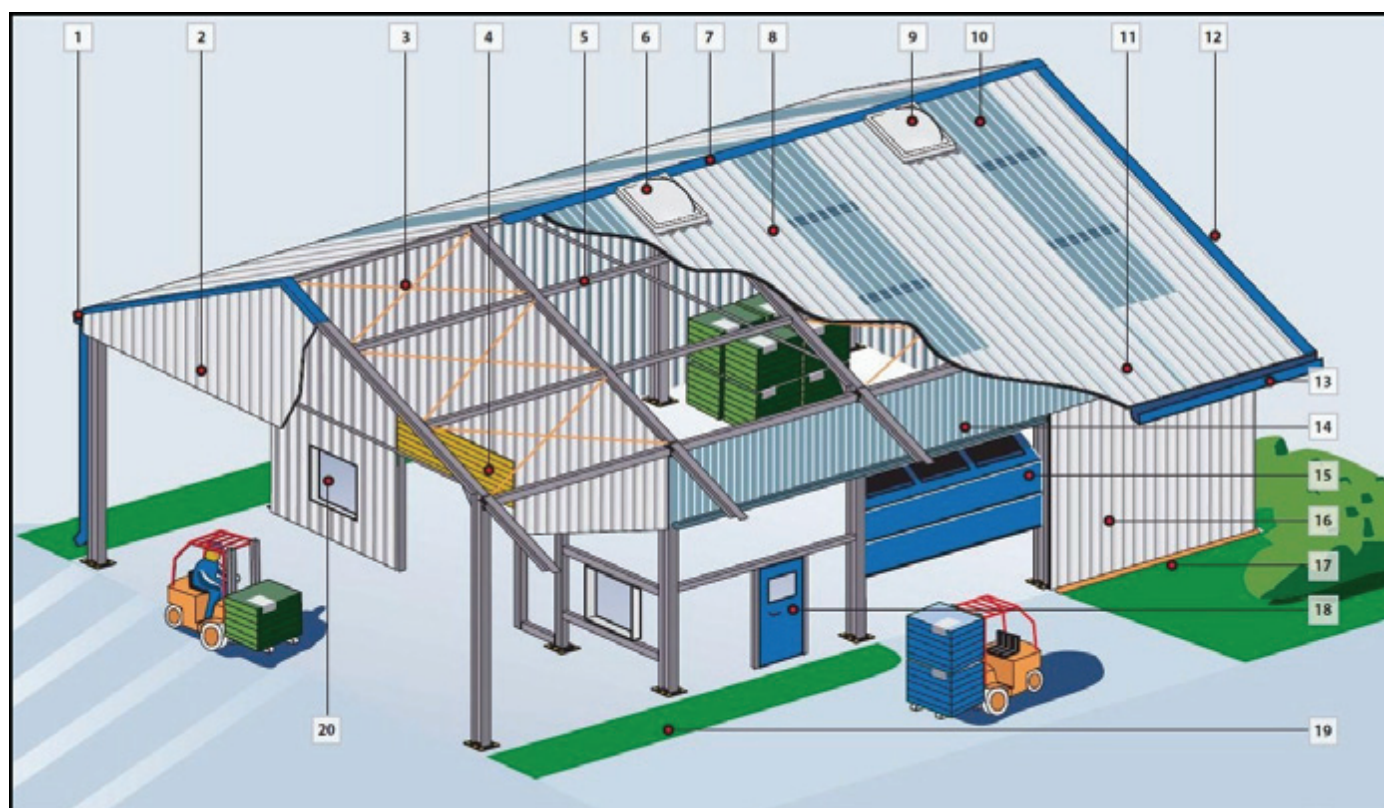

# VYSOKÁ KVALITA A FLEXIBILITA V KAŽDÉM DETAILU

ALBA

KEMA CERTIFICATE

KEMA CERTIFICATE

- |    |                                 |    |                              |
|----|---------------------------------|----|------------------------------|
| 1  | Dešťové svody                   | 11 | Prodloužený přesah střechy   |
| 2  | Krytý štít proti dešti          | 12 | Rohové oplechování           |
| 3  | Příčné vzpěry (zavětrování)     | 13 | Dešťové okapy                |
| 4  | Rolovací lamelová vrata         | 14 | Prosvětlovací stěnové panely |
| 5  | Vaznice                         | 15 | Sekční vrata                 |
| 6  | Světlík                         | 16 | Opláštění stěn               |
| 7  | Hřebenové oplechování           | 17 | Okapnicové oplechování       |
| 8  | Střešní plášť                   | 18 | Vstupní dveře                |
| 9  | Ventilační systém (obvod kouře) | 19 | Kotvení                      |
| 10 | Prosvětlovací střešní panely    | 20 | Okna s hliníkovým rámem      |